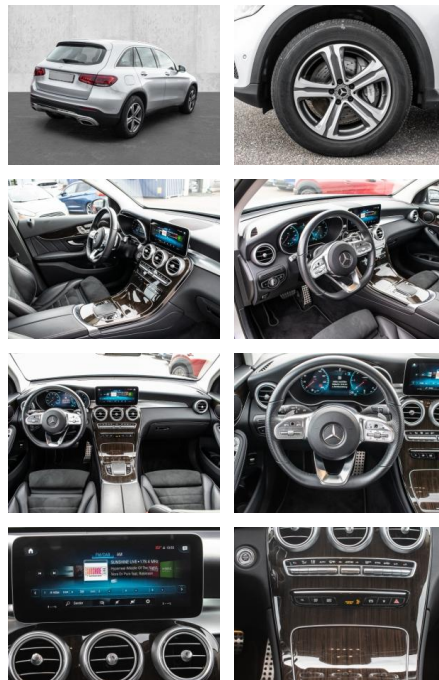

Ihr Ansprechpartner

Herr Ayman Al Atrache

E-Mail: sales@langerfelder-automarkt.de
Telefon: 0202 6090944

Langerfelder Automarkt GmbH
Schwelmer Str. 149-153 - 42389 Wuppertal - Tel.: 0202 / 609090

Mercedes-Benz GLC 400 d 4Matic EU6d Luftfederung

MA05-1623-24 Angebotsnr.:

Erstzulassung:	Kilometer:	Farbe:	Leistung:	Kraftstoffart:
01.03.2021	67.000	Silber	243 kW / 330 PS	Diesel

PREIS
50.030 €

FINANZIERUNGSBEISPIEL

Laufzeit: 72 Monate   Anzahlung: 25 %
Basis-Finanzierung:*   Mtl. Rate:
Zielraten-Finanzierung:**   **397 €**

* Basisfinanzierung: Anzahlung: 12.508 Euro, Laufzeit: 72 Monate, Nettodarlehen: 37.523 Euro, Gesamtbetrag: 57.899 Euro, Zinssätze: 6,78% Sollz. (gebunden), 6,99% eff.
** Zielratenfinanzierung: Anzahlung: 12.508 Euro, Laufzeit: 72 Monate, Nettodarlehen: 37.523 Euro, Zielrate: 25.015 Euro, Gesamtbetrag: 60.959 Euro, Zinssätze: 6,78% Sollz. (gebunden), 6,99% eff.,

Vermittlung für: BANK11
Repräsentatives Beispiel gem. § 17 Abs. 4 PAngV. Diese Finanzierungsangebote sind Beispiele. Gerne ermitteln wir für Sie Ihr individuelles Angebot.

Ausstattung

Sicherheit

- PDC Park Distance Control hinten
- Anti-Blockiersystem ABS
- Antischlupfregelung ASC+T
- elektronische Stabilitätskontrolle (ESP / DSP)
- Servolenkung
- Regensensor
- Wegfahrsperr
- Kindersitzbefestigung
- Allrad
- PDC Park Distance Control vorne
- **ABS**
- Airbag
- Beifahrer-Airbag
- Wegfahrsperr
- Seitenairbags
- ESP
- Antriebsschlupfregelung
- Reifendruckkontrolle
- Traktionskontrolle

- Kopfairbag
- Knieairbag
- Kindersitzbefestigung
- Notrufsystem
- Pannenkitt
- **Entertainment: Radio**
- Telefonvorbereitung
- USB-Anschluss
- Bluetooth
- Freisprecheinrichtung
- Sprachsteuerung
- DAB
- Touchscreen
- Induktionsladen für Smartphones

Multimedia

- Radio
- el. Sitzverstellung
- Bluetooth

Komfort

- Zentralverriegelung
- Bordcomputer
- **Servolenkung**
- Zentralverriegelung
- Elektrischer Fensterheber
- Lederausstattung
- Sitzheizung
- Elektrische Aussenspiegel
- Teilbare Rucksitzlehne
- Tempomat
- Multifunktionslenkrad
- Keyless Go Startfunktion
- Elektrische Sitze
- Innenspiegel autom. abblendbar
- ParkDistanceControl vorne und hinten
- Elektrische Heckklappe
- Memory Sitze
- Ambientebeleuchtung
- Lordosenstütze
- Lederlenkrad

STÄNDIG ÜBER 15.000 FAHRZEUGE IM BESTAND!