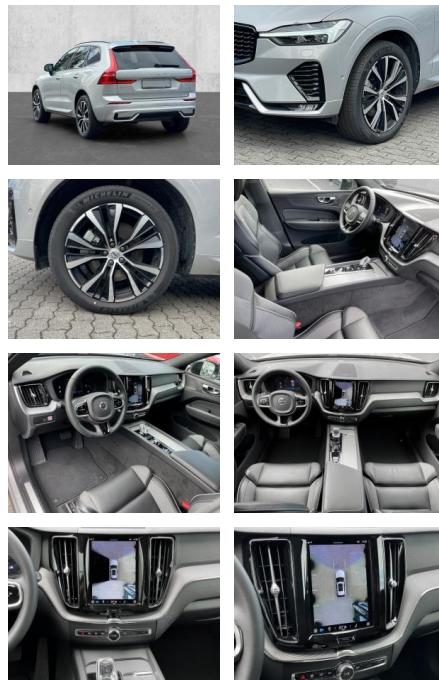

MA05-6004-23**Angebotsnr.:**

Erstzulassung:	Kilometer:	Farbe:	Leistung:	Kraftstoffart:
01.05.2023	28.477	Silber	145 kW / 197 PS	Benzin

PREIS
43.720 €

FINANZIERUNGSBEISPIEL
Laufzeit: 72 Monate Anzahlung: 25 %
Basis-Finanzierung:* Mtl. Rate:
Zielraten-Finanzierung:** **347 €**