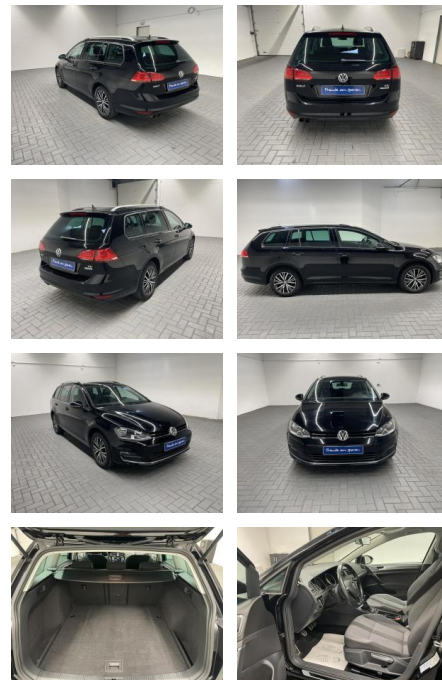

AM35-29143 **Angebotsnr.:**

Erstzulassung: 25.09.2016 **Kilometer:** 101.550 **Farbe:** **Leistung:** 92 kW / 125 PS **Kraftstoffart:** Benzin

PREIS
17.110 €

FINANZIERUNGSBEISPIEL
Laufzeit: 72 Monate Anzahlung: 25 %
Basis-Finanzierung:* Mtl. Rate:
Zielraten-Finanzierung:** **136 €**