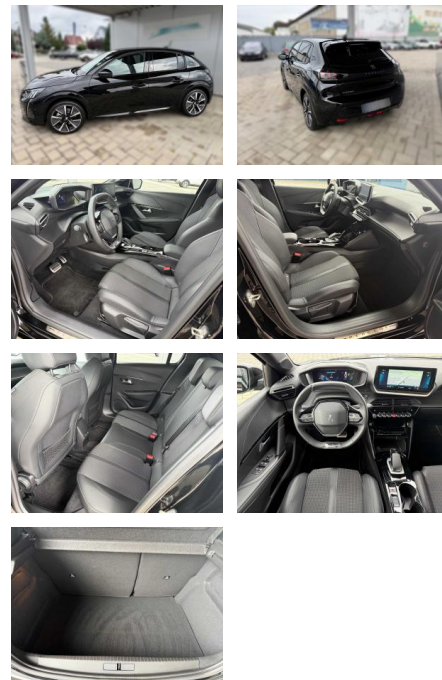

KA02-b_lmer-t-b-angebotsnr.:

Erstzulassung:	Kilometer:	Farbe:	Leistung:	Kraftstoffart:
21.09.2021	19.750	Schwarz	100 kW / 136 PS	Elektro

PREIS
21.380 €

FINANZIERUNGSBEISPIEL
Laufzeit: 72 Monate Anzahlung: 25 %
Basis-Finanzierung:* Mtl. Rate:
Zielraten-Finanzierung:** **170 €**