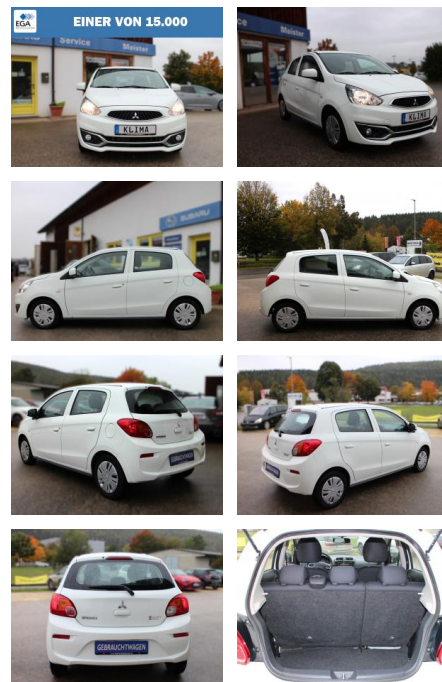

Ihr Ansprechpartner

Herr Ayman Al Atrache
E-Mail: sales@langerfelder-automarkt.de
Telefon: 0202 6090944

Langerfelder Automarkt GmbH
Schwelmer Str. 149-153 - 42389 Wuppertal - Tel.: 0202 / 609090

Mitsubishi Space Star 1.0 Diamant Edition KLIMA*...

DA04-ED2409-Artikel-Nr.:

Erstzulassung:	Kilometer:	Farbe:	Leistung:	Kraftstoffart:
21.02.2017	85.000	Weiß	52 kW / 71 PS	Benzin

PREIS	FINANZIERUNGSBEISPIEL	
7.370 €	Laufzeit: 72 Monate	Anzahlung: 25 %
	Basis-Finanzierung:**	Mtl. Rate:
	Zielraten-Finanzierung:**	Mtl. Rate: 60 €