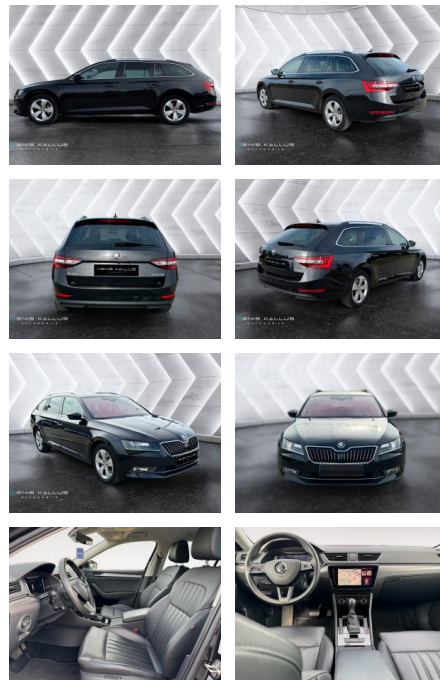

DK05-385385320 **Angebotsnr.:**

Erstzulassung:	Kilometer:	Farbe:	Leistung:	Kraftstoffart:
14.05.2019	97.231	Diverse	140 kW / 190 PS	Diesel

PREIS
25.910 €

FINANZIERUNGSBEISPIEL
Laufzeit: 72 Monate Anzahlung: 25 %
Basis-Finanzierung:* Mtl. Rate:
Zielraten-Finanzierung:** **206 €**