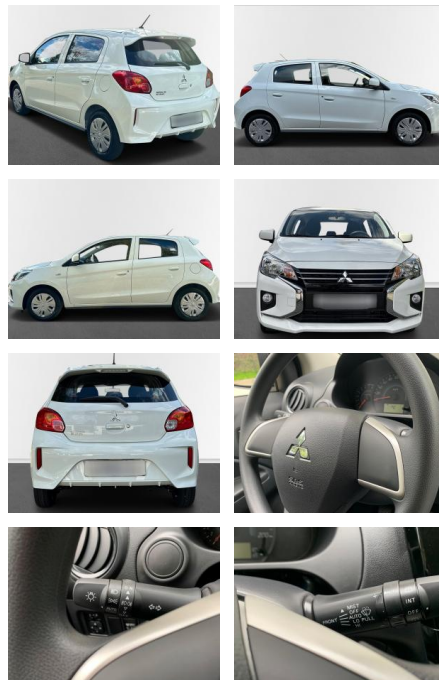

Ihr Ansprechpartner

Frau Isabella Lada
E-Mail: sales@langerfelder-automarkt.de
Telefon: 0202 6090943

Langerfelder Automarkt GmbH
Schwelmer Str. 149-153 - 42389 Wuppertal - Tel.: 0202 / 609090

Mitsubishi Space Star, Radio, CD, Garantie 10/20...

AN17-40111914 **Angebotsnr.:**

Erstzulassung:	Kilometer:	Farbe:	Leistung:	Kraftstoffart:
27.10.2023	3.501	Diverse	52 kW / 71 PS	Benzin

PREIS
12.110 €

FINANZIERUNGSBEISPIEL
Laufzeit: 72 Monate Anzahlung: 25 %
Basis-Finanzierung:* Mtl. Rate:
Zielraten-Finanzierung:** Mtl. Rate: **96 €**