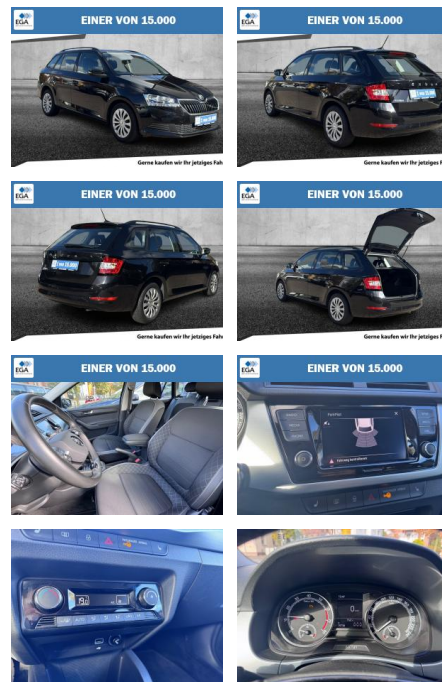

Ihr Ansprechpartner

Herr Ayman Al Atrache
E-Mail: sales@langerfelder-automarkt.de
Telefon: 0202 6090944

Langerfelder Automarkt GmbH
Schwelmer Str. 149-153 - 42389 Wuppertal - Tel.: 0202 / 609090

Skoda Fabia Combi 1.0 TSI Navi, Business Paket

AH01-Z026908Angebotsnr.:

Erstzulassung: 22.06.2022 **Kilometer:** 25.560 **Farbe:** Schwarz **Leistung:** 70 kW / 95 PS **Kraftstoffart:** Benzin

PREIS
19.630 €

FINANZIERUNGSBEISPIEL
Laufzeit: 72 Monate Anzahlung: 25 %
Basis-Finanzierung:* Mtl. Rate:
Zielraten-Finanzierung:** **156 €**

Multimedia

- Android Auto
- CarPlay
- Musikstreaming integriert
- Soundsystem
- USB
- Radio DAB

- Touchscreen
- Freisprechen
- Navigation mit Bildschirm
- Bluetooth

Komfort

- Klimaautomatik
- Front-, Seiten- und weitere Airbags
- Lederlenkrad
- Zentralverriegelung
- Fernbedienung Zentralverriegelung