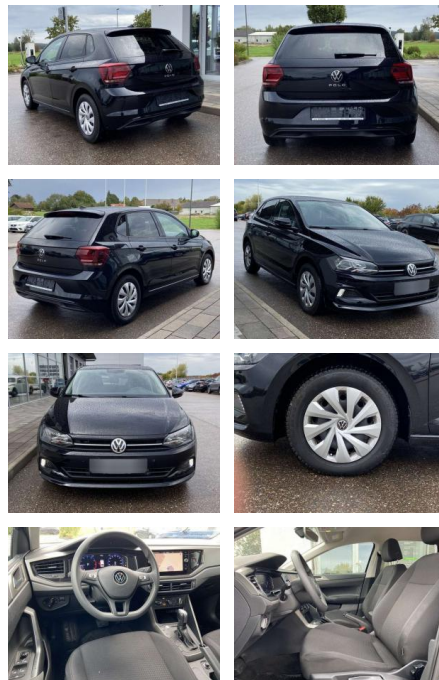

Ihr Ansprechpartner

Frau Isabella Lada
E-Mail: sales@langerfelder-automarkt.de
Telefon: 0202 6090943

Langerfelder Automarkt GmbH
Schwelmer Str. 149-153 - 42389 Wuppertal - Tel.: 0202 / 609090

Volkswagen Polo 1.0 TSI DSG Comfortline NAVI

SS00-039257 **Angebotsnr.:**

Erstzulassung:	Kilometer:	Farbe:	Leistung:	Kraftstoffart:
01.05.2021	35.492		70 kW / 95 PS	Benzin

PREIS
18.680 €

FINANZIERUNGSBEISPIEL
Laufzeit: 72 Monate Anzahlung: 25 %
Basis-Finanzierung:* Mtl. Rate:
Zielraten-Finanzierung:** **148 €**