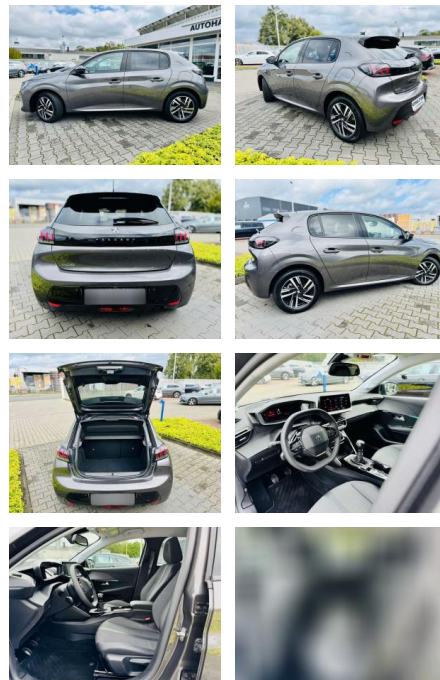

AB97-E 7547 **Angebotsnr.:**

Erstzulassung:	Kilometer:	Farbe:	Leistung:	Kraftstoffart:	Verbr. komb.	CO2-Emission	CO2-Klasse (WLTP)
01.06.2023	10.625	Grau	74 kW / 101 PS	Benzin	5,0 l/100km	114 g/km	C

PREIS
20.210 €

Multimedia

- Radio

Weiteres

- Lackierung: Platinumgrau - metallic
- Polsterung: Stoff / Leder - anthrazit
- Geschwindigkeitsregelanlage ACC / Tempomat
- Servolenkung
- Wegfahrsperre
- Aktiver Spurhalte - Assistent
- Dritte Bremsleuchte TIREFIT 6 - Gang - Schaltgetriebe
- Sitzheizung Vordersitze
- Zentralverriegelung mit Funkfernbedienung
- Radio Audiosystem RCC Peugeot mit Bluetooth & MP3 fähig
- Gepäckraumabdeckung Eco - LED - Scheinwerfer
- Antriebsschlupfregelung (ASR)
- Bordcomputer
- Geteilte Rückbank
- Außenspiegel elektr. heranklappbar