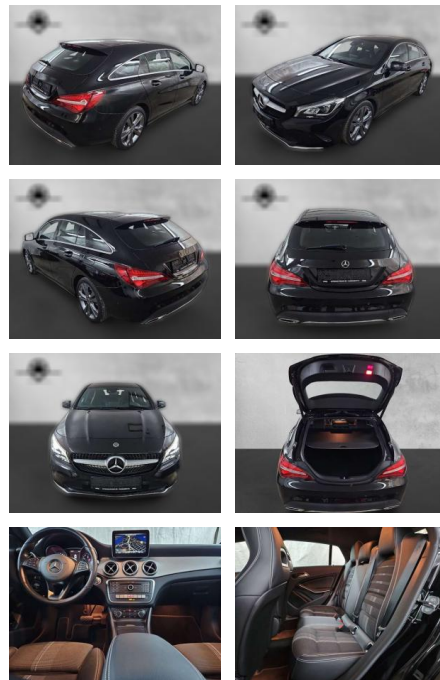

## Mercedes-Benz CLA 250 Business LED NAVI KEYLESS

AP38-7491310 Angebotsnr.:

Erstzulassung:	Kilometer:	Farbe:	Leistung:	Kraftstoffart:
01.04.2019	33.500	Schwarz	155 kW / 211 PS	Benzin

**PREIS**  
**28.590 €**