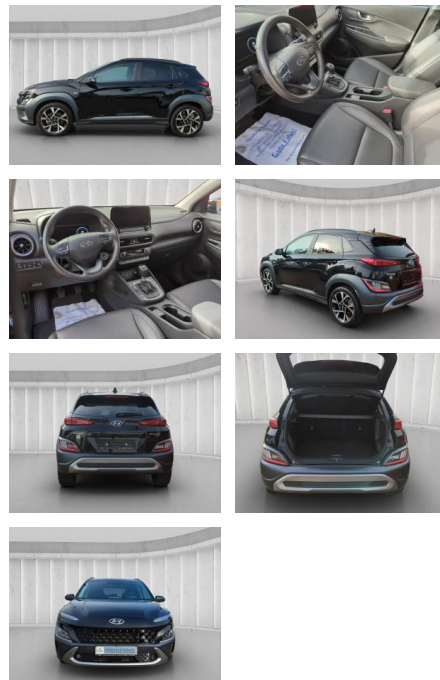

AM12-49451 **Angebotsnr.:**

Erstzulassung:	Kilometer:	Farbe:	Leistung:	Kraftstoffart:
28.03.2023	17.900	Schwarz	88 kW / 120 PS	Benzin

PREIS
23.860 €

FINANZIERUNGSBEISPIEL
Laufzeit: 72 Monate Anzahlung: 25 %
Basis-Finanzierung:* Mtl. Rate:
Zielraten-Finanzierung:** **1.189 €**