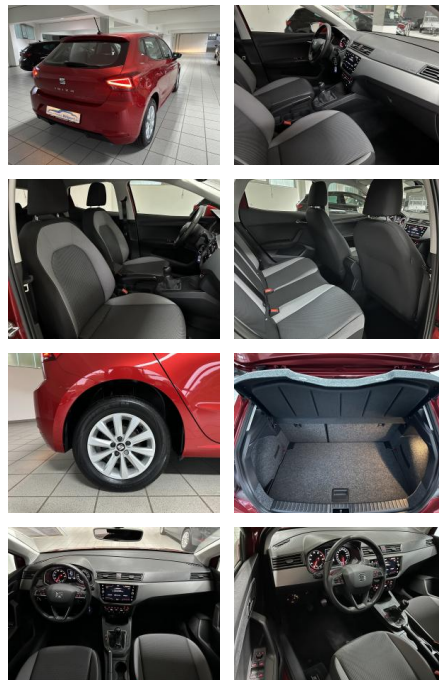

AH00-5477X29Angebotsnr.:

VERKAUFT

Erstzulassung:	Kilometer:	Farbe:	Leistung:	Kraftstoffart:
10.09.2018	50.535	Rot	70 kW / 95 PS	Benzin

PREIS
12.430 €

FINANZIERUNGSBEISPIEL
Laufzeit: 72 Monate Anzahlung: 25 %
Basis-Finanzierung:* Mtl. Rate:
Zielraten-Finanzierung:** Mtl. **99 €**