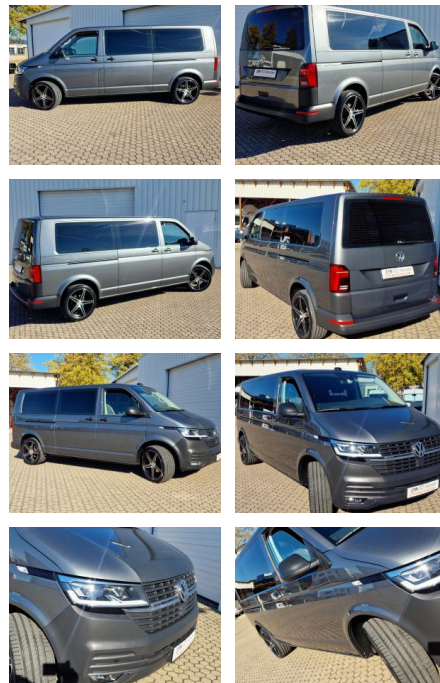

Ihr Ansprechpartner

Herr Ayman Al Atrache
E-Mail: sales@langerfelder-automarkt.de
Telefon: 0202 6090944

Langerfelder Automarkt GmbH
Schwelmer Str. 149-153 - 42389 Wuppertal - Tel.: 0202 / 609090

Volkswagen T6 Caravelle T6.1 ACC*4-M*lang*20 Zo...

KK00-37-29469Angebotsnr.:

Erstzulassung:	Kilometer:	Farbe:	Leistung:	Kraftstoffart:
09.08.2021	92.590	Grau	110 kW / 150 PS	Diesel

PREIS	FINANZIERUNGSBEISPIEL	
42.570 €	Laufzeit: 72 Monate	Anzahlung: 25 %
	Basis-Finanzierung:**	Mtl. Rate:
	Zielraten-Finanzierung:**	338 €

Ausstattung

Besonderheiten

- 4-Motion Allradantrieb
- Scheinwerfer LED
- Rückfahrkamera
- Verkehrszeichenerkennung
- Autom. Distanzregelung (ACC) und Umfeldbeobachtungssystem (Front Assist. bis 210 km/h)
- 20 Zoll LM-Räder NEU
- Langer Radstand
- Apple Car & Android Auto
- T 6.1 Transporter