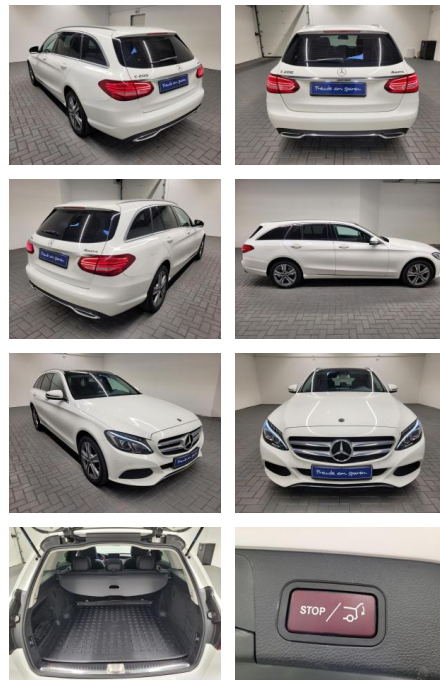

Ihr Ansprechpartner

Herr Ayman Al Atrache
E-Mail: sales@langerfelder-automarkt.de
Telefon: 0202 6090944

Langerfelder Automarkt GmbH
Schwelmer Str. 149-153 - 42389 Wuppertal - Tel.: 0202 / 609090

Mercedes-Benz C 200 "T 4Matic Avantgarde LED/Nav...

AM35-29201 **Angebotsnr.:**

Erstzulassung:	Kilometer:	Farbe:	Leistung:	Kraftstoffart:
26.10.2017	111.500		135 kW / 184 PS	Benzin

PREIS
27.530 €

FINANZIERUNGSBEISPIEL
Laufzeit: 72 Monate Anzahlung: 25 %
Basis-Finanzierung:* Mtl. Rate:
Zielraten-Finanzierung:** **219 €**