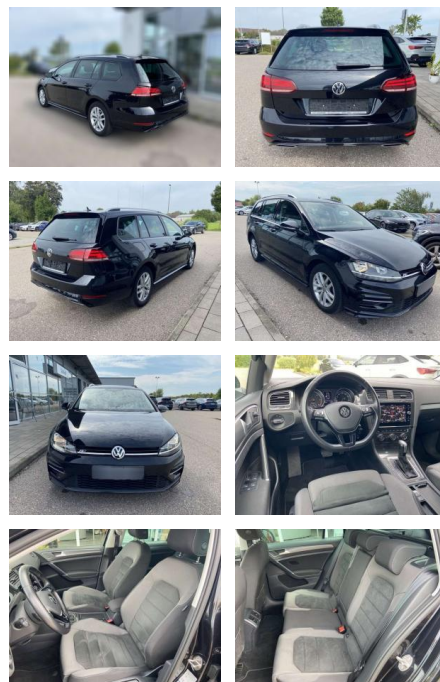

SS00-553641GAngebotsnr.:

Erstzulassung:	Kilometer:	Farbe:	Leistung:	Kraftstoffart:
01.03.2020	47.019		110 kW / 150 PS	Benzin

PREIS
24.450 €

FINANZIERUNGSBEISPIEL
Laufzeit: 72 Monate Anzahlung: 25 %
Basis-Finanzierung:* Mtl. Rate:
Zielraten-Finanzierung:** **194 €**