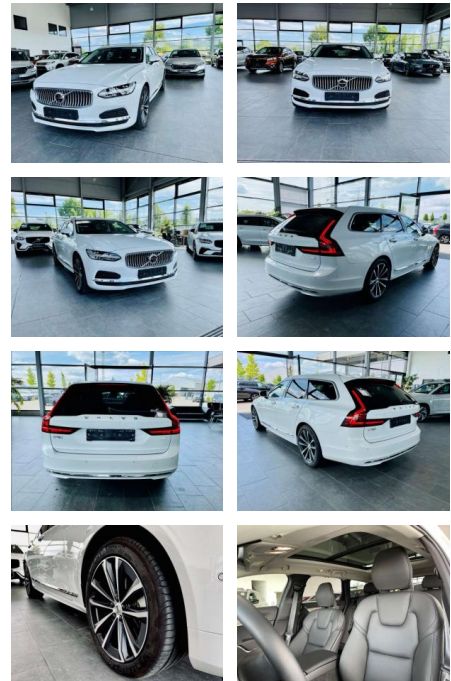

AR35-78941 **Angebotsnr.:**

Erstzulassung:	Kilometer:	Farbe:	Leistung:	Kraftstoffart:
01.12.2021	33.941	Weiß	288 kW / 392 PS	Benzin

PREIS
51.130 €

FINANZIERUNGSBEISPIEL

Laufzeit: 72 Monate Anzahlung: 25 %
Basis-Finanzierung:* Mtl. Rate:
Zielraten-Finanzierung:** **406 €**