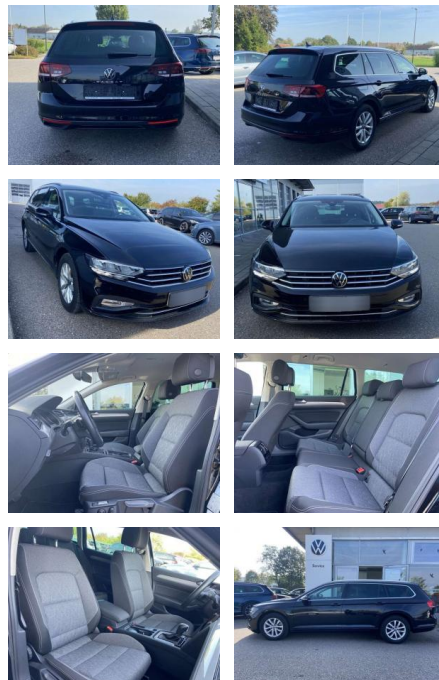

SS00-002293 **Angebotsnr.:**

Erstzulassung:	Kilometer:	Farbe:	Leistung:	Kraftstoffart:
01.08.2022	34.753		110 kW / 150 PS	Benzin

PREIS
29.400 €

FINANZIERUNGSBEISPIEL
Laufzeit: 72 Monate Anzahlung: 25 %
Basis-Finanzierung:* Mtl. Rate:
Zielraten-Finanzierung:** **233 €**