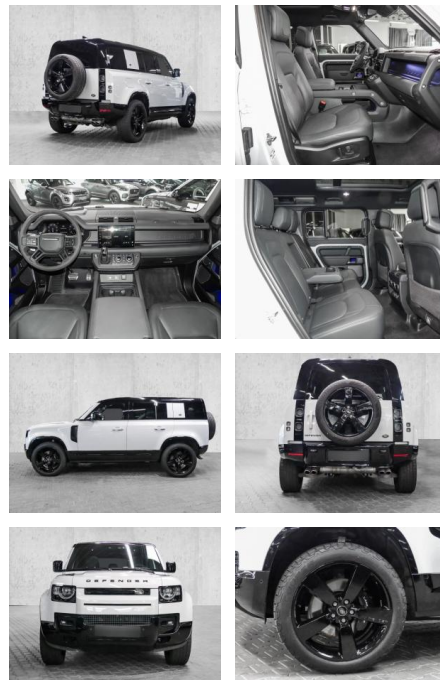

MA05-2291-24 Angebotsnr.:

Erstzulassung:	Kilometer:	Farbe:	Leistung:	Kraftstoffart:
01.08.2023	14.820	Weiß	386 kW / 525 PS	Benzin

PREIS
112.320 €

FINANZIERUNGSBEISPIEL

Laufzeit: 72 Monate Anzahlung: 25 %
Basis-Finanzierung:* Mtl. Rate:
Zielraten-Finanzierung:** **892 €**