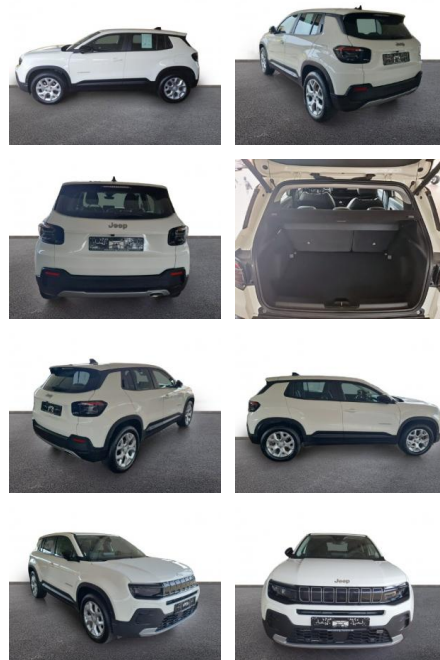

AH32-PJK4251Angebotsnr.:

Erstzulassung:	Kilometer:	Farbe:	Leistung:	Kraftstoffart:
01.01.2024	22.100	Weiß	74 kW / 101 PS	Benzin

PREIS
21.380 €

FINANZIERUNGSBEISPIEL
Laufzeit: 72 Monate Anzahlung: 25 %
Basis-Finanzierung:* Mtl. Rate:
Zielraten-Finanzierung:** **170 €**