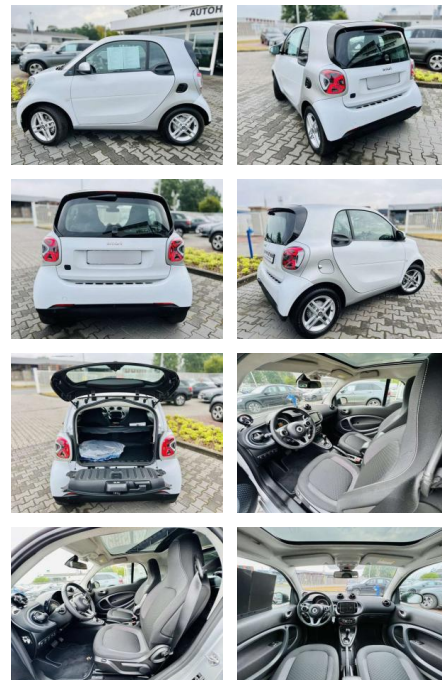

Ihr Ansprechpartner

Frau Isabella Lada
E-Mail: sales@langerfelder-automarkt.de
Telefon: 0202 6090943

Langerfelder Automarkt GmbH
Schwelmer Str. 149-153 - 42389 Wuppertal - Tel.: 0202 / 609090

Smart ForTwo EQ EXCLUSIV, Winter, LED,

AB97-E 7559 **Angebotsnr.:**

Erstzulassung:	Kilometer:	Farbe:	Leistung:	Kraftstoffart:
01.05.2021	13.780	Weiß	60 kW / 82 PS	Benzin

PREIS
16.130 €

FINANZIERUNGSBEISPIEL
Laufzeit: 72 Monate Anzahlung: 25 %
Basis-Finanzierung:* Mtl. Rate:
Zielraten-Finanzierung:** **128 €**