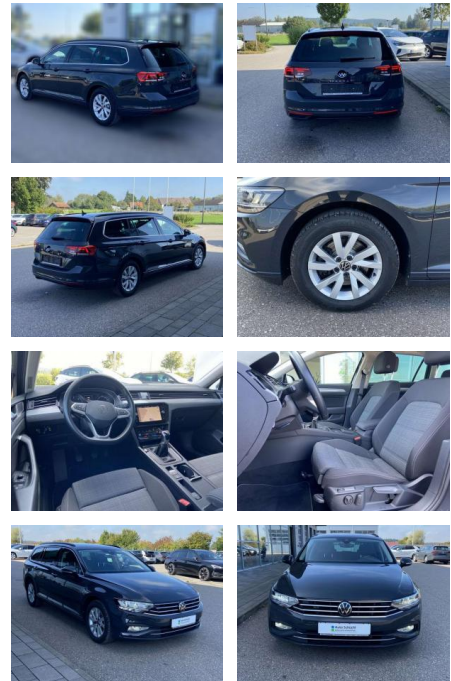

Ihr Ansprechpartner

Herr Ayman Al Atrache
E-Mail: sales@langerfelder-automarkt.de
Telefon: 0202 6090944

Langerfelder Automarkt GmbH
Schwelmer Str. 149-153 - 42389 Wuppertal - Tel.: 0202 / 609090

Volkswagen Passat Variant 2.0 TDI Business NAVI

SS00-060258AAngebotsnr.:

Erstzulassung:	Kilometer:	Farbe:	Leistung:	Kraftstoffart:
01.01.2021	64.829		110 kW / 150 PS	Benzin

PREIS
25.380 €

FINANZIERUNGSBEISPIEL
Laufzeit: 72 Monate   Anzahlung: 25 %
Basis-Finanzierung:*   Mtl. Rate:
Zielraten-Finanzierung:** **202 €**

* Basisfinanzierung: Anzahlung: 6.345 Euro, Laufzeit: 72 Monate, Nettodarlehen: 19.035 Euro, Gesamtbetrag: 29.372 Euro, Zinssätze: 6.78% Sollz. (gebunden), 6.99% eff.
** Zielratenfinanzierung: Anzahlung: 6.345 Euro, Laufzeit: 72 Monate, Nettodarlehen: 19.035 Euro, Zielrate: 12.690 Euro, Gesamtbetrag: 30.924 Euro, Zinssätze: 6.78% Sollz. (gebunden), 6.99% eff.,
Vermittlung für: BANK11
Repräsentatives Beispiel gem. § 17 Abs. 4 PAngV. Diese Finanzierungsangebote sind Beispiele. Gerne ermitteln wir für Sie Ihr individuelles Angebot.

Ausstattung

Sicherheit

- Anti-Blockiersystem ABS

Multimedia

- Radio

Interieur

- Sitzheizung vorne Innenspiegel automatisch abblendbar Mittelarmlehne vorne Seitenairbags vorn und hinten 2 Leseleuchten vorn Netztrennwand el. Lendenwirbelstütze Fahrersitz mit Massagefunktion Komfortsitze vorne Fußraumbeleuchtung ergoComfort-Sitz auf der Fahrerseite Kindersitzverankerung für Kindersitzsystem I-Size/ISOFIX Multifunktions-Lederlenkrad

- 2x hinten Farbe: Uranograu -Fr. 08:00-18:00 Uhr
- Samstags bis 16:00 Uhr geöffnet. Gerne beraten wir Sie über günstige Finanzierungsmodelle und nehmen Ihr derzeitiges Fahrzeug in Zahlung. www.auto-schuechl.de/finanzierung Irrtümer
- Änderungen oder Zwischenverkauf vorbehalten. www.auto-schuechl.de

Weiteres

- Diesel
- Pakete: Business-Premium-Paket

Exterieur

- Rückfahrkamera beheizbare Scheibenwaschdüsen vorne Dachreling

STÄNDIG ÜBER 15.000 FAHRZEUGE IM BESTAND!