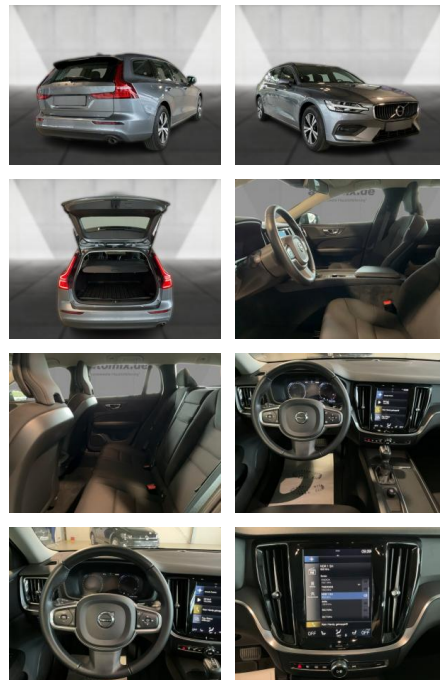

Ihr Ansprechpartner

Herr Taylan Erdemir
E-Mail: sales@langerfelder-automarkt.de
Telefon: 0202 6090942

Langerfelder Automarkt GmbH
Schwelmer Str. 149-153 - 42389 Wuppertal - Tel.: 0202 / 609090

Volvo V60 AUTOM.,Navi,LED,SHZ,Winterp.,SpurH

WA00-30609 **Angebotsnr.:**

Erstzulassung:	Kilometer:	Farbe:	Leistung:	Kraftstoffart:
01.08.2019	56.800	Diverse	110 kW / 150 PS	Diesel

PREIS
27.720 €

FINANZIERUNGSBEISPIEL

Laufzeit: 72 Monate   Anzahlung: 25 %
Basis-Finanzierung:*   Mtl. Rate:
Zielraten-Finanzierung:** **220 €**

* Basisfinanzierung: Anzahlung: 6.930 Euro, Laufzeit: 72 Monate, Nettodarlehen: 20.790 Euro, Gesamtbetrag: 32.080 Euro, Zinssätze: 6.78% Sollz. (gebunden), 6.99% eff.
** Zielratenfinanzierung: Anzahlung: 6.930 Euro, Laufzeit: 72 Monate, Nettodarlehen: 20.790 Euro, Zielrate: 13.860 Euro, Gesamtbetrag: 33.775 Euro, Zinssätze: 6.78% Sollz. (gebunden), 6.99% eff.,

Vermittlung für: BANK11
Repräsentatives Beispiel gem. § 17 Abs. 4 PAngV. Diese Finanzierungsangebote sind Beispiele. Gerne ermitteln wir für Sie Ihr individuelles Angebot.

Ausstattung

Sicherheit

- PDC Park Distance Control hinten
- Anti-Blockiersystem ABS
- Antischlupfregelung ASC+T
- elektronische Stabilitätskontrolle (ESP / DSP)
- Servolenkung
- Regensensor
- Wegfahrsperre
- Kindersitzbefestigung
- PDC Park Distance Control vorne

Multimedia

- Radio
- el. Sitzverstellung
- Navigation mit Bildschirm
- MP3 Anschluss
- Bluetooth

Komfort

- Zentralverriegelung

- Bordcomputer

Interieur

- Multifunktionslenkrad
- el. Fensterheber
- Sitzheizung

Exterieur

- Leichtmetallfelgen
- metallic
- Nebelscheinwerfer
- Dachreling

Umwelt

- Partikelfilter

Weiteres

- Diesel
- Lichtsensor
- elektrische Aussenspiegel
- Start Stop Automatik

- Nichtraucher

STÄNDIG ÜBER 15.000 FAHRZEUGE IM BESTAND!