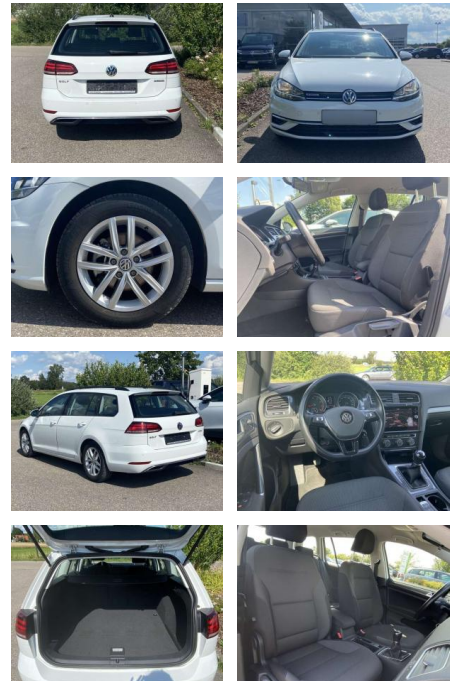

Ihr Ansprechpartner

Frau Isabella Lada
E-Mail: sales@langerfelder-automarkt.de
Telefon: 0202 6090943

Langerfelder Automarkt GmbH
Schwelmer Str. 149-153 - 42389 Wuppertal - Tel.: 0202 / 609090

Volkswagen Golf Variant 1.5 TSI Comfortline AHK

SS00-579746AAngebotsnr.:

Erstzulassung:	Kilometer:	Farbe:	Leistung:	Kraftstoffart:
01.08.2020	19.988		96 kW / 131 PS	Benzin

PREIS
21.470 €

FINANZIERUNGSBEISPIEL
Laufzeit: 72 Monate   Anzahlung: 25 %
Basis-Finanzierung:*   Mtl. Rate:
Zielraten-Finanzierung:** **170 €**

* Basisfinanzierung: Anzahlung: 5.368 Euro, Laufzeit: 72 Monate, Nettodarlehen: 16.103 Euro, Gesamtbetrag: 24.847 Euro, Zinssätze: 6,78% Sollz. (gebunden), 6,99% eff.
** Zielratenfinanzierung: Anzahlung: 5.368 Euro, Laufzeit: 72 Monate, Nettodarlehen: 16.103 Euro, Zielrate: 10.735 Euro, Gesamtbetrag: 26.160 Euro, Zinssätze: 6,78% Sollz. (gebunden), 6,99% eff.,

Vermittlung für: BANK11
Repräsentatives Beispiel gem. § 17 Abs. 4 PAngV. Diese Finanzierungsangebote sind Beispiele. Gerne ermitteln wir für Sie Ihr individuelles Angebot.

Ausstattung

Sicherheit

- Anti-Blockiersystem ABS

Multimedia

- Radio

Interieur

- Sitzheizung vorne Lendenwirbelstützen vorne Mittelarmlehne vorne Beifahrersitz umklappbar Vordersitze höhenverstellbar Kindersitzverankerung für Kindersitzsystem ISOFIX Rücksitzbanklehne geteilt umlegbar mit Mittelarmlehne Netztrennwand klimatisiertes Handschuhfach Multifunktions-Lederlenkrad 2 Leseleuchten vorn und 2 hinten Komfortsitze vorne Make-Up Spiegel
- beleuchtet

Exterieur

- beheizbare Scheibenwaschdüsen vorne abnehmbare Anhängerkupplung Dachreling Außenspiegel el. einstellbar und beheizbar Leichtmetallräder 16" Licht- und Sicht: LED-Kennzeichenbeleuchtung Tagfahrlicht Scheinwerferreinigungsanlage LED-Heckleuchten LED-Tagfahrlicht Technik: Seitenairbags vorne Einparkhilfe vorne und hinten Scheckheftgepflegt Servotronic ESP mit ASR Fernbedienung (ZV) 6-Gang-Schaltgetriebe 4 x elektrische Fensterheber el. Differenzialsperre (XDS) Reifendruckkontrolle Start-Stop-Automatik Guide & Inform-fähig Multifunktionsanzeige Plus el. Parkbremse inkl. AutoHold-Funktion Climatic Front-Assist inkl. City-Notbremsassistent Pannen-Set

- Samstags bis 16:00 Uhr geöffnet. Gerne beraten wir Sie über günstige Finanzierungsmodelle und nehmen Ihr derzeitiges Fahrzeug in Zahlung. www.auto-schuechl.de/finanzierung Irrtümer
- Änderungen oder Zwischenverkauf vorbehalten. www.auto-schuechl.de

STÄNDIG ÜBER 15.000 FAHRZEUGE IM BESTAND!