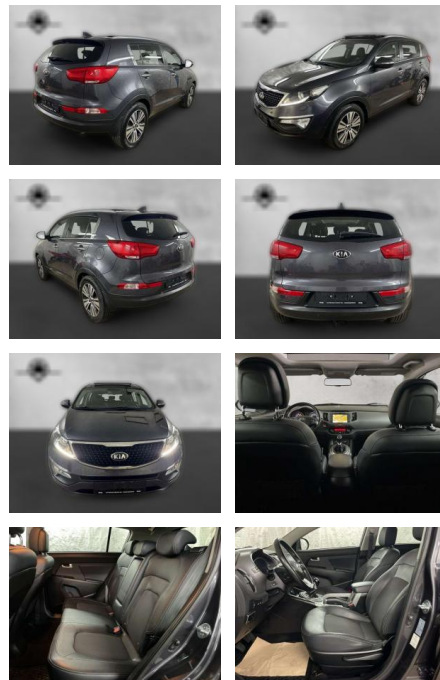

AP38-8954210 Angebotsnr.:

| Erstzulassung: | Kilometer: | Farbe: | Leistung: | Kraftstoffart: |
|----------------|------------|--------|-----------------|----------------|
| 01.07.2015 | 100.000 | Grau | 122 kW / 166 PS | Benzin |