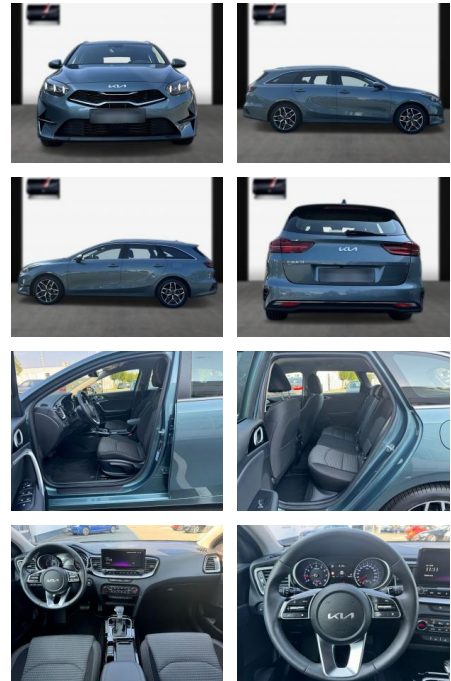

Ihr Ansprechpartner

Frau Isabella Lada
E-Mail: sales@langerfelder-automarkt.de
Telefon: 0202 6090943

Langerfelder Automarkt GmbH
Schwelmer Str. 149-153 - 42389 Wuppertal - Tel.: 0202 / 609090

Kia cee'd Sporty Wagon Ceed Sportswagon

SA13-PL15842 Angebotsnr.:

Erstzulassung:	Kilometer:	Farbe:	Leistung:	Kraftstoffart:
15.06.2023	9.300	Diverse	118 kW / 160 PS	Benzin

PREIS
29.000 €

FINANZIERUNGSBEISPIEL

Laufzeit: 72 Monate Anzahlung: 25 %
Basis-Finanzierung:* Mtl. Rate:
Zielraten-Finanzierung:** **230 €**