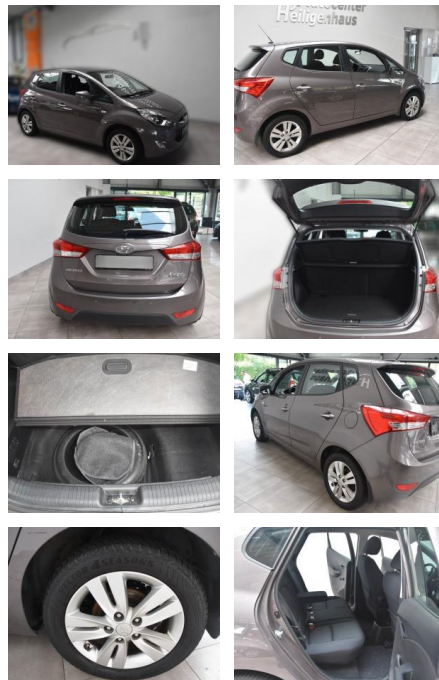

AH78-3853 **Angebotsnr.:**

Erstzulassung:	Kilometer:	Farbe:	Leistung:	Kraftstoffart:
13.04.2015	84.038	Diverse	66 kW / 90 PS	Benzin

PREIS
8.500 €

FINANZIERUNGSBEISPIEL

Laufzeit: 72 Monate Anzahlung: 25 %
Basis-Finanzierung:* Mtl. Rate:
Zielraten-Finanzierung:** Mtl. Rate: **70 €**