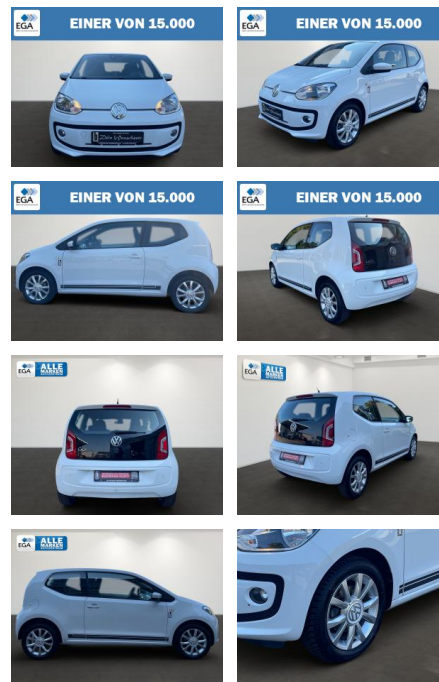

Ihr Ansprechpartner

Frau Isabella Lada
E-Mail: sales@langerfelder-automarkt.de
Telefon: 0202 6090943

Langerfelder Automarkt GmbH
Schwelmer Str. 149-153 - 42389 Wuppertal - Tel.: 0202 / 609090

Volkswagen up! 1.0 club Bluetooth+CD+Klima+Tempo...

AB27-AB2409-2016-019fr..

Erstzulassung:	Kilometer:	Farbe:	Leistung:	Kraftstoffart:
08.05.2015	103.300	Weiß	55 kW / 75 PS	Benzin

PREIS	FINANZIERUNGSBEISPIEL	
7.890 €	Laufzeit: 72 Monate	Anzahlung: 25 %
	Basis-Finanzierung:**	Mtl. Rate:
	Zielraten-Finanzierung:**	Mtl. Rate: 65 €