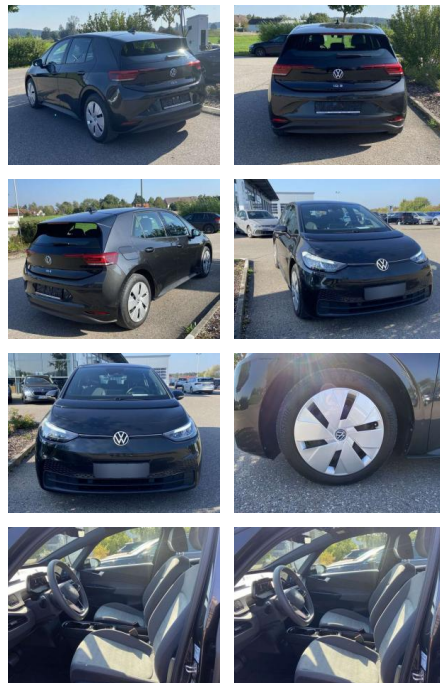

Volkswagen ID.3 NAVI+LED+CCS+APP-CONNECT+PDC+DAB

SS00-004048 **Angebotsnr.:**

Erstzulassung:	Kilometer:	Farbe:	Leistung:	Kraftstoffart:
01.08.2021	29.443		110 kW / 150 PS	Benzin

PREIS
20.230 €

FINANZIERUNGSBEISPIEL
Laufzeit: 72 Monate Anzahlung: 25 %
Basis-Finanzierung:* Mtl. Rate:
Zielraten-Finanzierung:** **161 €**

Exterieur

- Außenspiegel el. einstellbar und beheizbar Licht- und Sicht: LED-Scheinwerfer LED-Heckleuchten Technik: CCS-Ladedose Climatronic Batteriekapazität 55 kW brutto (45 kWh netto) Einparkhilfe vorne und hinten