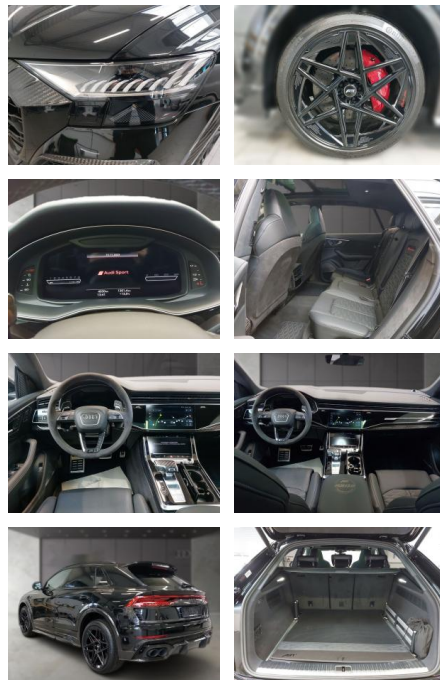

Ihr Ansprechpartner

Herr Ayman Al Atrache
E-Mail: sales@langerfelder-automarkt.de
Telefon: 0202 6090944

Langerfelder Automarkt GmbH
Schwelmer Str. 149-153 - 42389 Wuppertal - Tel.: 0202 / 609090

Audi RSQ8 Signature Edition Nr.86/96 ABT

AH54-282900 **Angebotsnr.:**

Erstzulassung:	Kilometer:	Farbe:	Leistung:	Kraftstoffart:
05.09.2023	8.230	Schwarz	589 kW / 801 PS	Benzin

PREIS
254.890 €

FINANZIERUNGSBEISPIEL
Laufzeit: 72 Monate   Anzahlung: 25 %
Basis-Finanzierung:*   Mtl. Rate:
Zielraten-Finanzierung:** **2024 €**

* Basisfinanzierung: Anzahlung: 63.723 Euro, Laufzeit: 72 Monate, Nettodarlehen: 191.168 Euro, Gesamtbetrag: 294.978 Euro, Zinssätze: 6.78% Sollz. (gebunden), 6.99% eff.
** Zielratenfinanzierung: Anzahlung: 63.723 Euro, Laufzeit: 72 Monate, Nettodarlehen: 191.168 Euro, Zielrate: 127.445 Euro, Gesamtbetrag: 310.568 Euro, Zinssätze: 6.78% Sollz. (gebunden), 6.99% eff.,

Vermittlung für: BANK11
Repräsentatives Beispiel gem. § 17 Abs. 4 PAngV. Diese Finanzierungsangebote sind Beispiele. Gerne ermitteln wir für Sie Ihr individuelles Angebot.

Ausstattung

Sicherheit

- PDC Park Distance Control hinten
- Anti-Blockiersystem ABS
- Antischlupfregelung ASC+T
- elektronische Stabilitätskontrolle (ESP / DSP)
- Servolenkung
- Wegfahrsperr
- Kindersitzbefestigung
- Allrad
- PDC Park Distance Control vorne
- Serienausstattung: Airbag Beifahrerseite abschaltbar
- Airbag Fahrer-/Beifahrerseite
- Audi Drive Select
- Diebstahl-Warnanlage + Innenraumabsicherung / Abschleppschutz
- Einparkhilfe plus vorn
- Funkschlüssel
- Getriebe Automatik - Tiptronic

- Isofix-Aufnahmen für Kindersitz
- Klimaautomatik 4-Zonen
- Kopf-Airbag-System (Sideguard)
- Schadstoffarm nach Abgasnorm Euro 6d
- Scheinwerfer-Reinigungsanlage (SRA)
- Seitenairbag vorn
- Servolenkung elektro-mechanisch
- Sport-Fahrwerk (adaptive air suspension - sport)
- Start/Stop-Anlage
- Wegfahrsperr (elektronisch)
- Zentralverriegelung / Startanlage Keyless-Go
- Assistenz-Paket plus: Einparkhilfe plus vorn
- Assistenz-Paket plus: Rückfahrkamera
- Außenspiegel elektr. verstell
- heiz- und anklappbar
- mit Abblendautomatik und Memory: Außenspiegel mit Bordsteinautomatik
- Isofix-Aufnahmen für Kindersitz an

- Keramik-Bremsanlage vorn und hinten
- Matrix-LED-Scheinwerfer
- Matrix-LED-Scheinwerfer: Heckleuchten LED mit dynamischem Blinklicht
- *

Multimedia

- Radio
- el. Sitzverstellung
- Navigation mit Bildschirm
- MP3 Anschluss
- Head UP Display
- Bluetooth
- Audi connect (Internetbasierende Dienste)
- Audi connect (Notruf- und Assistance-System)
- Audi music interface
- Multi-Media-Interface MMI Navigation Plus mit MMI Touch

STÄNDIG ÜBER 15.000 FAHRZEUGE IM BESTAND!