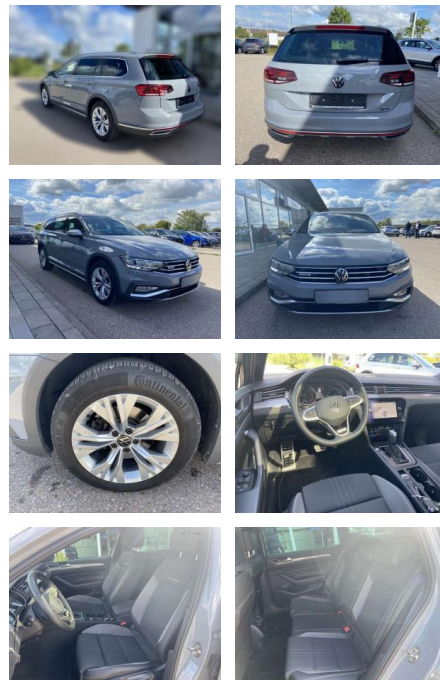

## Volkswagen Passat Alltrack 2.0 TDI DSG 4-MOTION

SS00-032196AAngebotsnr.:

Erstzulassung:	Kilometer:	Farbe:	Leistung:	Kraftstoffart:
01.01.2022	38.043		147 kW / 200 PS	Benzin

**PREIS**  
**35.890 €**

**FINANZIERUNGSBEISPIEL**  
Laufzeit: 72 Monate      Anzahlung: 25 %  
Basis-Finanzierung:\*      Mtl. Rate:  
Zielraten-Finanzierung:\*\* **285 €**