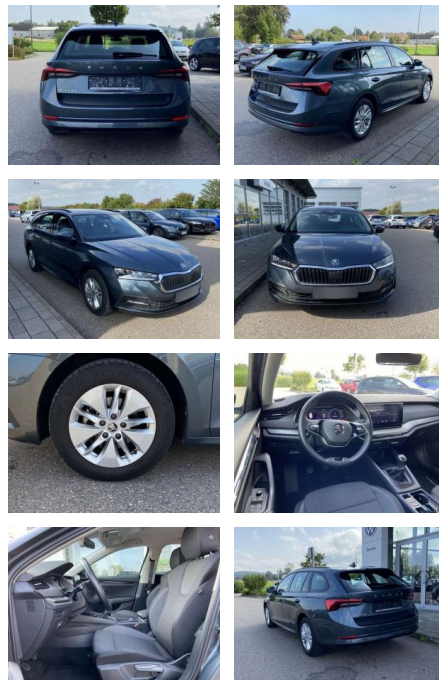

## Skoda Octavia Combi 2.0 TDI AHK+NAVI-COLUMBUS

SS00-186230 **Angebotsnr.:**

Erstzulassung:	Kilometer:	Farbe:	Leistung:	Kraftstoffart:
01.07.2021	49.667		85 kW / 116 PS	Benzin

**PREIS**  
**23.420 €**

**FINANZIERUNGSBEISPIEL**  
Laufzeit: 72 Monate      Anzahlung: 25 %  
Basis-Finanzierung:\*      Mtl. Rate:  
Zielraten-Finanzierung:\*\* **186 €**