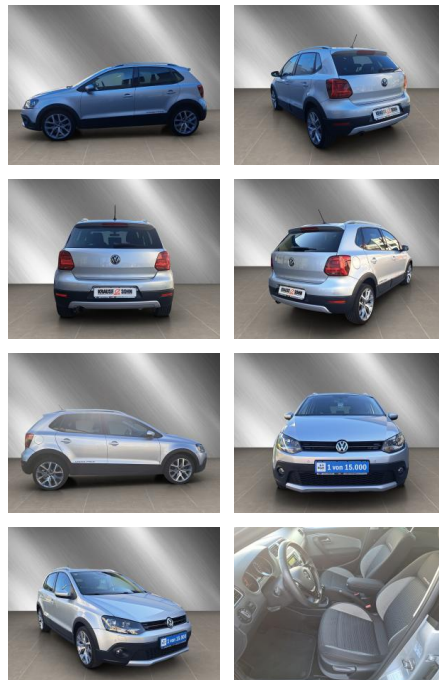

Ihr Ansprechpartner

Frau Isabella Lada
E-Mail: sales@langerfelder-automarkt.de
Telefon: 0202 6090943

Langerfelder Automarkt GmbH
Schwelmer Str. 149-153 - 42389 Wuppertal - Tel.: 0202 / 609090

Volkswagen Polo Cross Polo 1.2 TSI BMT

AK80-17-225 **Angebotsnr.:**

Erstzulassung:	Kilometer:	Farbe:	Leistung:	Kraftstoffart:
11.01.2016	114.792	Silber	81 kW / 110 PS	Benzin

PREIS
12.020 €

FINANZIERUNGSBEISPIEL
Laufzeit: 72 Monate Anzahlung: 25 %
Basis-Finanzierung:* Mtl. Rate:
Zielraten-Finanzierung:** Mtl. **99 €**