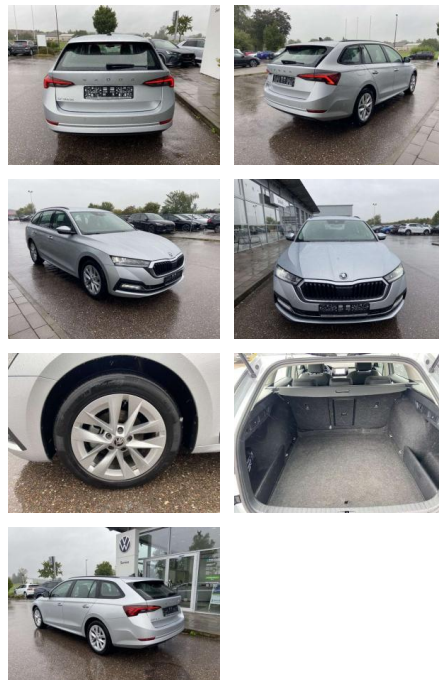

Ihr Ansprechpartner

Frau Isabella Lada
E-Mail: sales@langerfelder-automarkt.de
Telefon: 0202 6090943

Langerfelder Automarkt GmbH
Schwelmer Str. 149-153 - 42389 Wuppertal - Tel.: 0202 / 609090

Skoda Octavia Combi 2.0 TDI Style

SS00-107887 **Angebotsnr.:**

Erstzulassung:	Kilometer:	Farbe:	Leistung:	Kraftstoffart:
01.01.2021	56.564		85 kW / 116 PS	Benzin

PREIS
21.980 €

FINANZIERUNGSBEISPIEL
Laufzeit: 72 Monate Anzahlung: 25 %
Basis-Finanzierung:* Mtl. Rate:
Zielraten-Finanzierung:** **175 €**

Ausstattung

Sicherheit

- Anti-Blockiersystem ABS

Multimedia

- Radio

Interieur

- Sitzheizung vorne Climatronic
- Mittelarmlehne vorne Kindersicherung elektrisch betätigt el.
- Lendenwirbelstützen vorne
- Rücksitzbanklehne geteilt umlegbar mit Mittelarmlehne Komfortsitze vorne
- Multifunktions-Lederlenkrad Vordersitz el. einstellbar mit Memory Isofix
- Rücksitzbank und Beifahrersitz