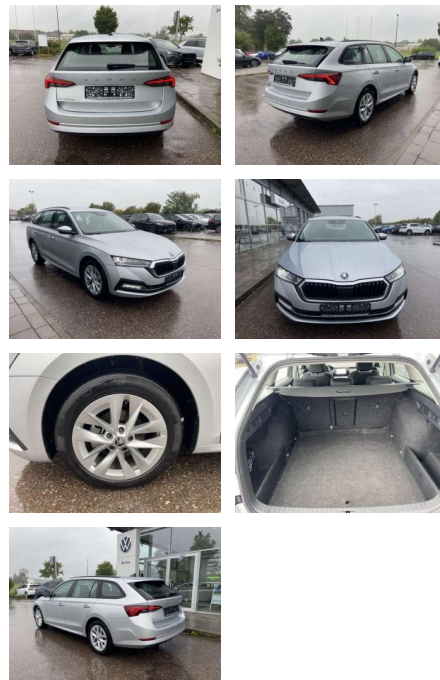

Ihr Ansprechpartner

Herr Taylan Erdemir
E-Mail: sales@langerfelder-automarkt.de
Telefon: 0202 6090942

Langerfelder Automarkt GmbH
Schwelmer Str. 149-153 - 42389 Wuppertal - Tel.: 0202 / 609090

Skoda Octavia Combi 2.0 TDI Style AHK

SS00-107887AAngebotsnr.:

Erstzulassung:	Kilometer:	Farbe:	Leistung:	Kraftstoffart:
01.01.2021	56.564		85 kW / 116 PS	Benzin

PREIS
23.320 €

FINANZIERUNGSBEISPIEL

Laufzeit: 72 Monate Anzahlung: 25 %
Basis-Finanzierung:* Mtl. Rate:
Zielraten-Finanzierung:** **185 €**

Ausstattung

Sicherheit

- Anti-Blockiersystem ABS

Multimedia

- Radio

Interieur

- Sitzheizung vorne Climatronic
- Mittelarmlehne vorne Kindersicherung elektrisch betätigt el.
- Lendenwirbelstützen vorne
- Rücksitzbanklehne geteilt umlegbar mit Mittelarmlehne Komfortsitze vorne
- Multifunktions-Lederlenkrad Vordersitze el. einstellbar mit Memory Isofix
- Rücksitzbank und Beifahrersitz