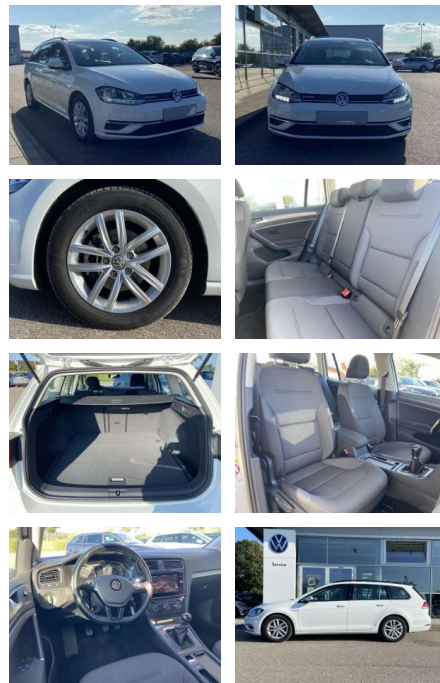

Ihr Ansprechpartner

Frau Isabella Lada
E-Mail: sales@langerfelder-automarkt.de
Telefon: 0202 6090943

Langerfelder Automarkt GmbH
Schwelmer Str. 149-153 - 42389 Wuppertal - Tel.: 0202 / 609090

Volkswagen Golf Variant 1.5 TSI COMFORTLINE NAVI

SS00-579726 **Angebotsnr.:**

Erstzulassung:	Kilometer:	Farbe:	Leistung:	Kraftstoffart:
01.08.2020	15.337		96 kW / 131 PS	Benzin

PREIS
20.330 €

FINANZIERUNGSBEISPIEL
Laufzeit: 72 Monate   Anzahlung: 25 %
Basis-Finanzierung:*   Mtl. Rate:
Zielraten-Finanzierung:** **161 €**

* Basisfinanzierung: Anzahlung: 5.083 Euro, Laufzeit: 72 Monate, Nettodarlehen: 15.248 Euro, Gesamtbetrag: 23.528 Euro, Zinssätze: 6,78% Sollz. (gebunden), 6,99% eff.
** Zielratenfinanzierung: Anzahlung: 5.083 Euro, Laufzeit: 72 Monate, Nettodarlehen: 15.248 Euro, Zielrate: 10.165 Euro, Gesamtbetrag: 24.771 Euro, Zinssätze: 6,78% Sollz. (gebunden), 6,99% eff.,

Vermittlung für: BANK11
Repräsentatives Beispiel gem. § 17 Abs. 4 PAngV. Diese Finanzierungsangebote sind Beispiele. Gerne ermitteln wir für Sie Ihr individuelles Angebot.

Ausstattung

Sicherheit

- Anti-Blockiersystem ABS

Multimedia

- Radio

Interieur

- Sitzheizung vorne Lendenwirbelstützen vorne Mittelarmlehne vorne Beifahrersitz umklappbar Vordersitze höhenverstellbar Kindersitzverankerung für Kindersitzsystem ISOFIX Rücksitzbanklehne geteilt umlegbar mit Mittelarmlehne Netztrennwand klimatisiertes Handschuhfach Multifunktions-Lederlenkrad 2 Leseleuchten vorn und 2 hinten Komfortsitze vorne Make-Up Spiegel
- beleuchtet

Exterieur

- beheizbare Scheibenwaschdüsen vorne Dachreling Außenspiegel el. einstellbar und beheizbar Leichtmetallräder 16" Licht- und Sicht: LED-Kennzeichenbeleuchtung Tagfahrlicht Scheinwerferreinigungsanlage LED-Heckleuchten LED-Tagfahrlicht Technik: Seitenairbags vorne Einparkhilfe vorne und hinten Scheckheftgepflegt Servotronic ESP mit ASR Fernbedienung (ZV) 6-Gang-Schaltgetriebe 4 x elektrische Fensterheber el. Differenzialsperre (XDS) Reifendruckkontrolle Start-Stop-Automatik Guide & Inform-fähig Multifunktionsanzeige Plus el. Parkbremse inkl. AutoHold-Funktion Climatic Front-Assist inkl. City-Notbremsassistent Pannen-Set Müdigkeitserkennung Euro

- Samstags bis 16:00 Uhr geöffnet. Gerne beraten wir Sie über günstige Finanzierungsmodelle und nehmen Ihr derzeitiges Fahrzeug in Zahlung. www.auto-schuechl.de/finanzierung Irrtümer
- Änderungen oder Zwischenverkauf vorbehalten. www.auto-schuechl.de

STÄNDIG ÜBER 15.000 FAHRZEUGE IM BESTAND!