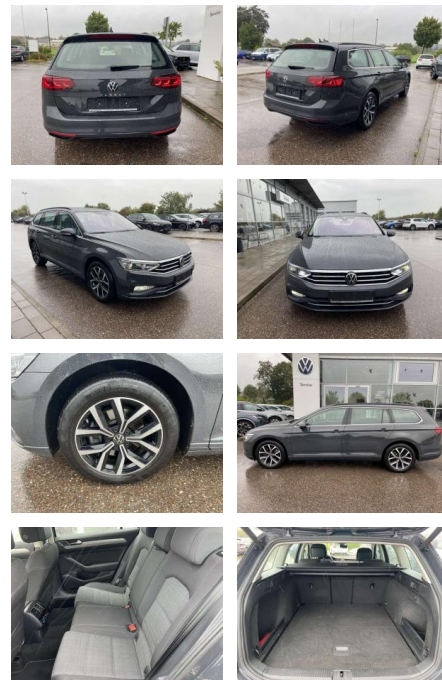

SS00-122834 **Angebotsnr.:**

Erstzulassung:	Kilometer:	Farbe:	Leistung:	Kraftstoffart:
01.07.2021	43.514		140 kW / 190 PS	Benzin

PREIS
29.600 €

FINANZIERUNGSBEISPIEL
Laufzeit: 72 Monate Anzahlung: 25 %
Basis-Finanzierung:* Mtl. Rate:
Zielraten-Finanzierung:** **235 €**