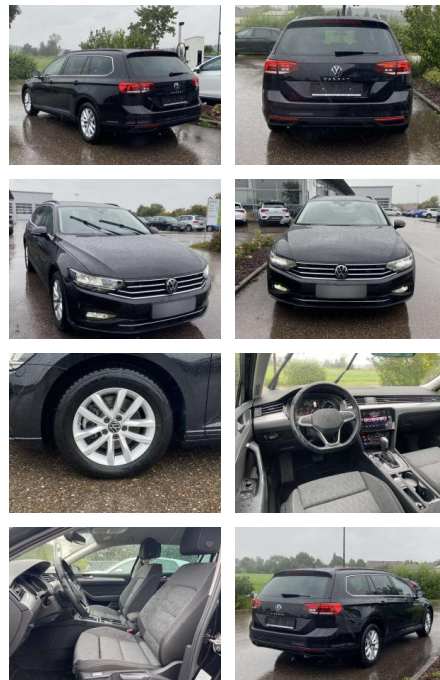

SS00-011533 **Angebotsnr.:**

Erstzulassung:	Kilometer:	Farbe:	Leistung:	Kraftstoffart:
01.10.2023	7.621	Schwarz	110 kW / 150 PS	Benzin

PREIS
32.590 €

FINANZIERUNGSBEISPIEL

Laufzeit: 72 Monate Anzahlung: 25 %
Basis-Finanzierung:* Mtl. Rate:
Zielraten-Finanzierung:** **259 €**