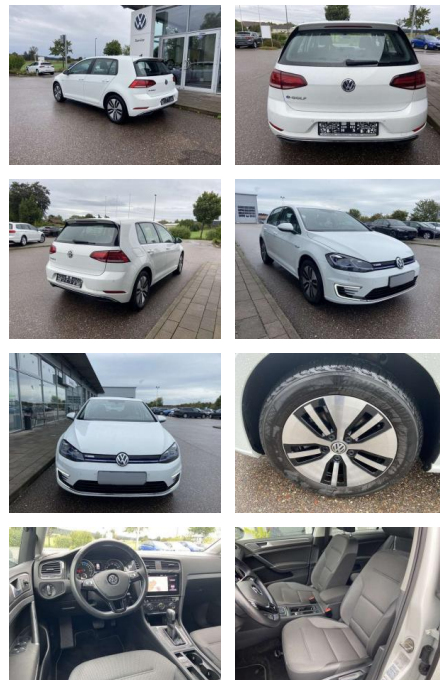

SS00-919118 **Angebotsnr.:**

Erstzulassung: 01.07.2020 **Kilometer:** 29.263 **Farbe:** **Leistung:** 100 kW / 136 PS **Kraftstoffart:** Benzin

PREIS
18.270 €

FINANZIERUNGSBEISPIEL
Laufzeit: 72 Monate Anzahlung: 25 %
Basis-Finanzierung:* Mtl. Rate:
Zielraten-Finanzierung:** **1145 €**

Multimedia

- Radio

Interieur

- Sitzheizung vorne Lendenwirbelstützen vorne Climatronic Mittelarmlehne vorne Vordersitze höhenverstellbar Kindersitzverankerung für Kindersitzsystem ISOFIX Rücksitzbanklehne geteilt umlegbar mit Mittelarmlehne 2 Leseleuchten vorn klimatisiertes Handschuhfach Multifunktions-Lederlenkrad Komfortsitze vorne Make-Up Spiegel
- beleuchtet