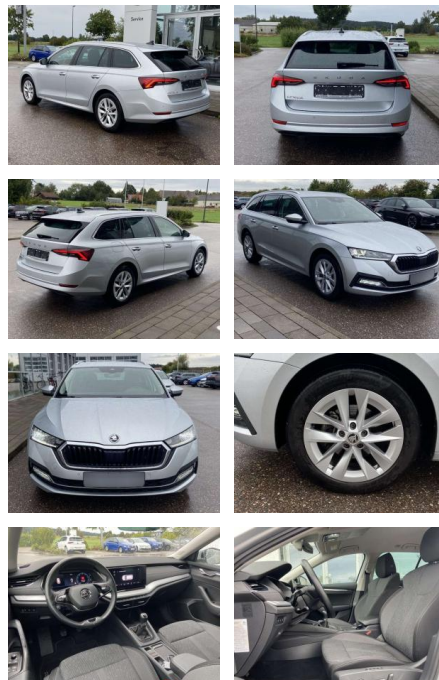

Ihr Ansprechpartner

Frau Isabella Lada
E-Mail: sales@langerfelder-automarkt.de
Telefon: 0202 6090943

Langerfelder Automarkt GmbH
Schwelmer Str. 149-153 - 42389 Wuppertal - Tel.: 0202 / 609090

Skoda Octavia Combi 2.0 TDI Style

SS00-023003 **Angebotsnr.:**

Erstzulassung:	Kilometer:	Farbe:	Leistung:	Kraftstoffart:
01.10.2020	49.154		85 kW / 116 PS	Benzin

PREIS
23.420 €

FINANZIERUNGSBEISPIEL
Laufzeit: 72 Monate Anzahlung: 25 %
Basis-Finanzierung:* Mtl. Rate:
Zielraten-Finanzierung:** **186 €**