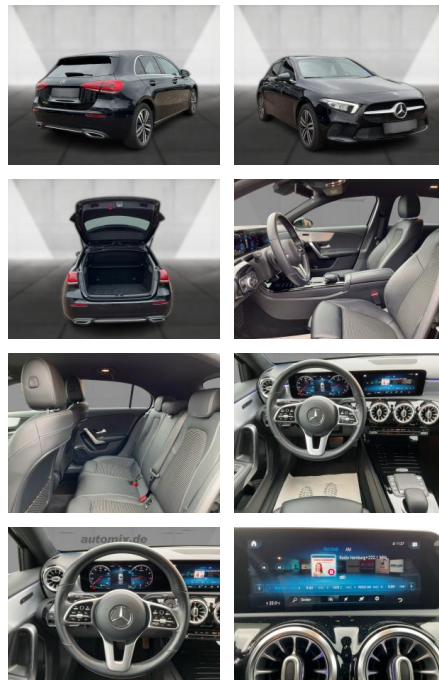

Ihr Ansprechpartner

Herr Ayman Al Atrache
E-Mail: sales@langerfelder-automarkt.de
Telefon: 0202 6090944

Langerfelder Automarkt GmbH
Schwelmer Str. 149-153 - 42389 Wuppertal - Tel.: 0202 / 609090

Mercedes-Benz A 180

WA00-30567 **Angebotsnr.:**

Erstzulassung:	Kilometer:	Farbe:	Leistung:	Kraftstoffart:
01.01.2021	68.288	Schwarz	100 kW / 136 PS	Benzin

PREIS
26.430 €

FINANZIERUNGSBEISPIEL

Laufzeit: 72 Monate   Anzahlung: 25 %
Basis-Finanzierung:*   Mtl. Rate:
Zielraten-Finanzierung:** **210 €**

* Basisfinanzierung: Anzahlung: 6.608 Euro, Laufzeit: 72 Monate, Nettodarlehen: 19.823 Euro, Gesamtbetrag: 30.587 Euro, Zinssätze: 6.78% Sollz. (gebunden), 6.99% eff.
** Zielratenfinanzierung: Anzahlung: 6.608 Euro, Laufzeit: 72 Monate, Nettodarlehen: 19.823 Euro, Zielrate: 13.215 Euro, Gesamtbetrag: 32.204 Euro, Zinssätze: 6.78% Sollz. (gebunden), 6.99% eff.,

Vermittlung für: BANK11
Repräsentatives Beispiel gem. § 17 Abs. 4 PAngV. Diese Finanzierungsangebote sind Beispiele. Gerne ermitteln wir für Sie Ihr individuelles Angebot.

Ausstattung

Sicherheit

- PDC Park Distance Control hinten
- Anti-Blockiersystem ABS
- Antischlupfregelung ASC+T
- elektronische Stabilitätskontrolle (ESP / DSP)
- Servolenkung
- Regensensor
- Wegfahrsperrung
- Kindersitzbefestigung
- PDC Park Distance Control vorne

Multimedia

- Radio
- Navigation mit Bildschirm
- MP3 Anschluss
- Bluetooth

Komfort

- Zentralverriegelung
- Bordcomputer

Interieur

- Multifunktionslenkrad
- el. Fensterheber
- Sitzheizung

Exterieur

- Leichtmetallfelgen
- metallic

Weiteres

- Lichtsensor
- elektrische Aussenspiegel
- Start Stop Automatik
- Nichtraucher

STÄNDIG ÜBER 15.000 FAHRZEUGE IM BESTAND!