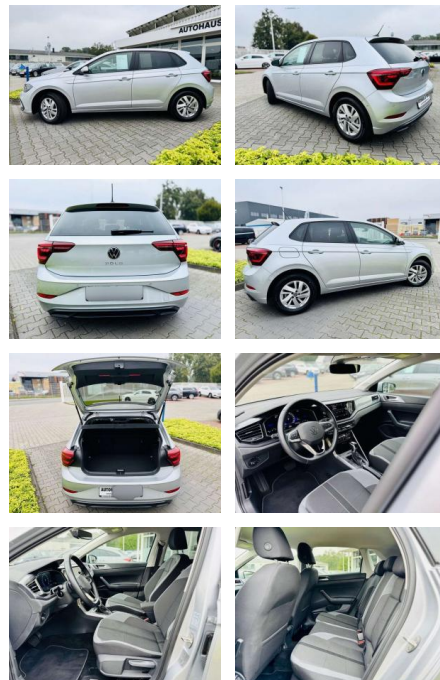

Volkswagen Polo 1,0 TSI STYLE, DSG, LED, SHZ, PT...

AB97-E 7546 **Angebotsnr.:**

Erstzulassung:	Kilometer:	Farbe:	Leistung:	Kraftstoffart:	Verbr. komb.	CO2-Emission	CO2-Klasse (WLTP)
01.06.2023	13.750	Silber	81 kW / 110 PS	Benzin	5,5 l/100km	126 g/km	D

Ausstattung

Sicherheit

- Anti-Blockiersystem ABS

Multimedia

- Radio

Weiteres

- Reflexsilber-metallic Stoff/anthrazit Servolenkung DSG Automatik 7-Gang Zentralverriegelung mit Funkfernbedienung WD-Glas Antiblockiersystem Wegfahrsperrung Park Distance Control vorne & hinten Geteilte Rücksitzbank 4x USB-Anschlüsse Lenksäule einstellbar Spiegel rechts & links elektr. & heizbar Matrix LED-Scheinwerfer IQ Light Innenspiegel abblendbar 5-Türig Lederlenkrad & Lederschaltelbel Heck- & Seitenscheiben hinten dunkel getönt Make-up Spiegel links & rechts beleuchtet Bordcomputer