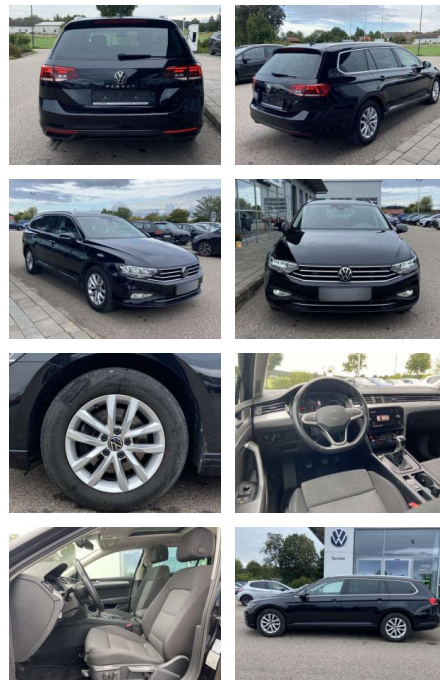

Ihr Ansprechpartner

Herr Ayman Al Atrache
E-Mail: sales@langerfelder-automarkt.de
Telefon: 0202 6090944

Langerfelder Automarkt GmbH
Schwelmer Str. 149-153 - 42389 Wuppertal - Tel.: 0202 / 609090

Volkswagen Passat Variant 2.0 TDI BUSINESS NAVI

SS00-111550 **Angebotsnr.:**

Erstzulassung:	Kilometer:	Farbe:	Leistung:	Kraftstoffart:
01.06.2021	67.561	Schwarz	110 kW / 150 PS	Benzin

PREIS
26.510 €

FINANZIERUNGSBEISPIEL
Laufzeit: 72 Monate Anzahlung: 25 %
Basis-Finanzierung:* Mtl. Rate:
Zielraten-Finanzierung:** **210 €**