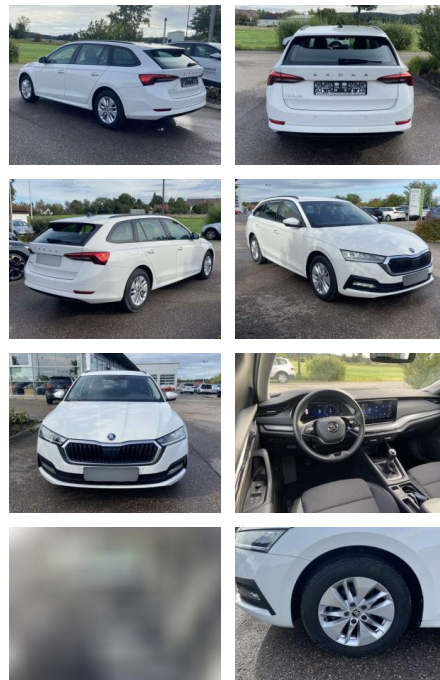

Ihr Ansprechpartner

Herr Ayman Al Atrache
E-Mail: sales@langerfelder-automarkt.de
Telefon: 0202 6090944

Langerfelder Automarkt GmbH
Schwelmer Str. 149-153 - 42389 Wuppertal - Tel.: 0202 / 609090

Skoda Octavia Combi 2.0 TDI NAVI-COLUMBUS+LED

SS00-121107 **Angebotsnr.:**

Erstzulassung:	Kilometer:	Farbe:	Leistung:	Kraftstoffart:
01.05.2021	47.999		110 kW / 150 PS	Benzin

PREIS
25.070 €

FINANZIERUNGSBEISPIEL
Laufzeit: 72 Monate Anzahlung: 25 %
Basis-Finanzierung:* Mtl. Rate:
Zielraten-Finanzierung:** **1199 €**