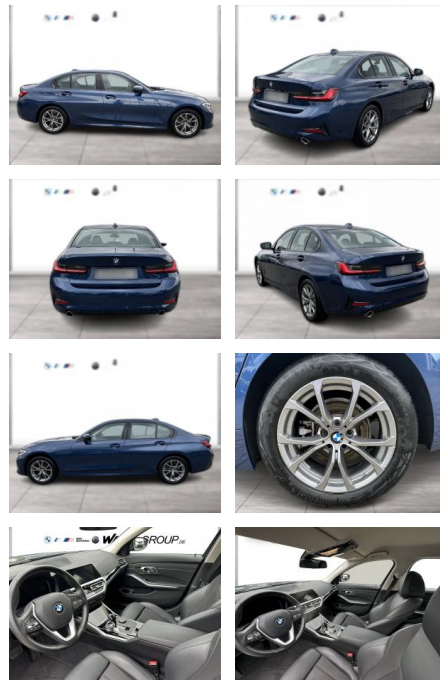

WG04-230893 Angebotsnr.:

Erstzulassung:	Kilometer:	Farbe:	Leistung:	Kraftstoffart:
01.09.2021	50.400	Blau	140 kW / 190 PS	Diesel

PREIS
31.160 €

FINANZIERUNGSBEISPIEL
Laufzeit: 72 Monate Anzahlung: 25 %
Basis-Finanzierung:* Mtl. Rate:
Zielraten-Finanzierung:** **247 €**