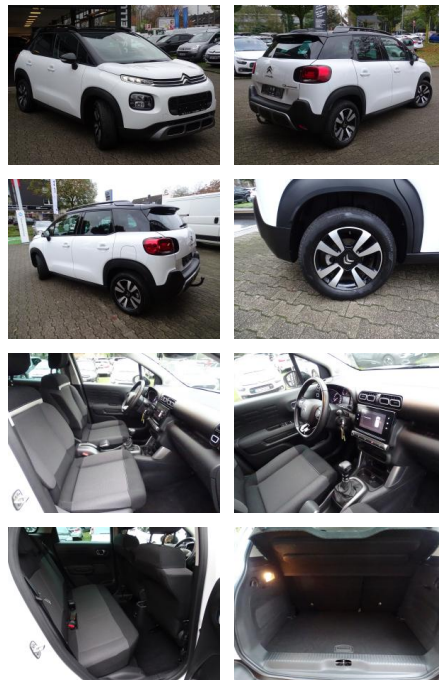

Ihr Ansprechpartner

Frau Isabella Lada

E-Mail: sales@langerfelder-automarkt.de
Telefon: 0202 6090943

Langerfelder Automarkt GmbH
Schwelmer Str. 149-153 - 42389 Wuppertal - Tel.: 0202 / 609090

Citroën C3 Aircross 1.2 PureTech 110 Shine Navi...

JK02-055842-6Angebotsnr.:

Erstzulassung:	Kilometer:	Farbe:	Leistung:	Kraftstoffart:
11.02.2021	54.910	Weiß	81 kW / 110 PS	Benzin

PREIS
16.440 €

FINANZIERUNGSBEISPIEL

Laufzeit: 72 Monate Anzahlung: 25 %
Basis-Finanzierung:* Mtl. Rate:
Zielraten-Finanzierung:** **131 €**