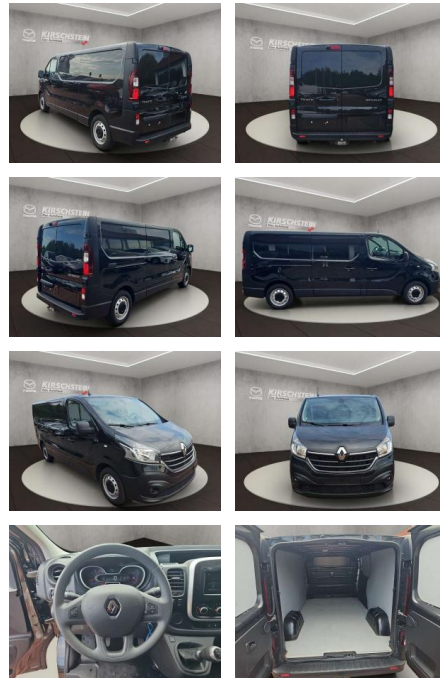

AK34-36_1550Angebotsnr.:

Erstzulassung:	Kilometer:	Farbe:	Leistung:	Kraftstoffart:
01.04.2021	54.956	Schwarz	107 kW / 145 PS	Benzin

PREIS
26.950 €

FINANZIERUNGSBEISPIEL

Laufzeit: 72 Monate Anzahlung: 25 %
Basis-Finanzierung:* Mtl. Rate:
Zielraten-Finanzierung:** **214 €**