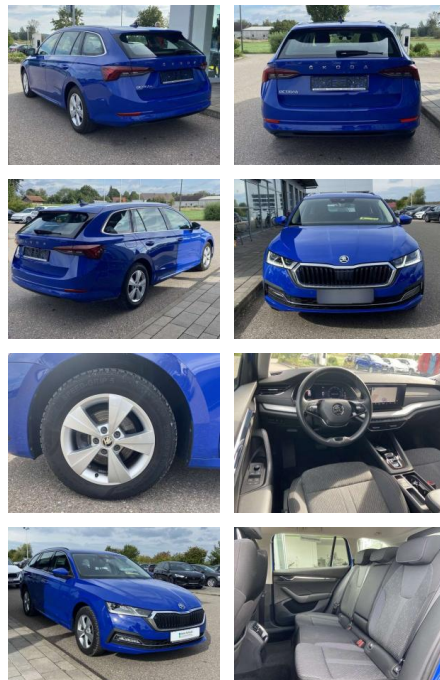

Ihr Ansprechpartner

Frau Isabella Lada
E-Mail: sales@langerfelder-automarkt.de
Telefon: 0202 6090943

Langerfelder Automarkt GmbH
Schwelmer Str. 149-153 - 42389 Wuppertal - Tel.: 0202 / 609090

Skoda Octavia Combi 2.0 TDI DSG AHK

SS00-022298AAngebotsnr.:

Erstzulassung:	Kilometer:	Farbe:	Leistung:	Kraftstoffart:
01.10.2020	30.590		110 kW / 150 PS	Benzin

PREIS
26.510 €

FINANZIERUNGSBEISPIEL
Laufzeit: 72 Monate Anzahlung: 25 %
Basis-Finanzierung:* Mtl. Rate:
Zielraten-Finanzierung:** **210 €**