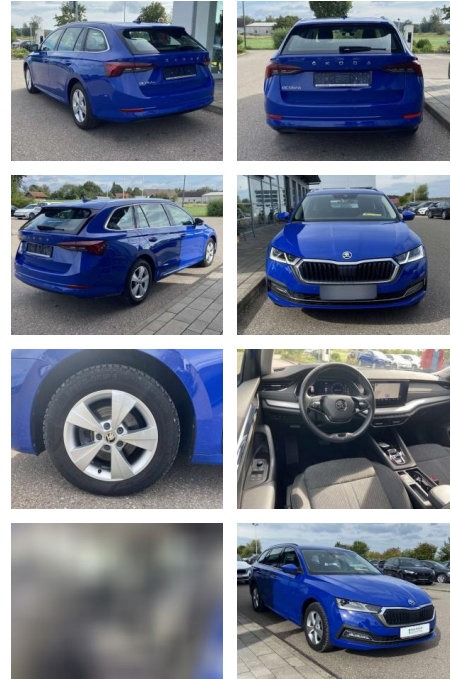

Ihr Ansprechpartner

Herr Taylan Erdemir
E-Mail: sales@langerfelder-automarkt.de
Telefon: 0202 6090942

Langerfelder Automarkt GmbH
Schwelmer Str. 149-153 - 42389 Wuppertal - Tel.: 0202 / 609090

Skoda Octavia Combi 2.0 TDI DSG NAVI-COLUMBUS

SS00-022298 **Angebotsnr.:**

| Erstzulassung: | Kilometer: | Farbe: | Leistung: | Kraftstoffart: |
|----------------|------------|--------|-----------------|----------------|
| 01.10.2020 | 30.590 | | 110 kW / 150 PS | Benzin |