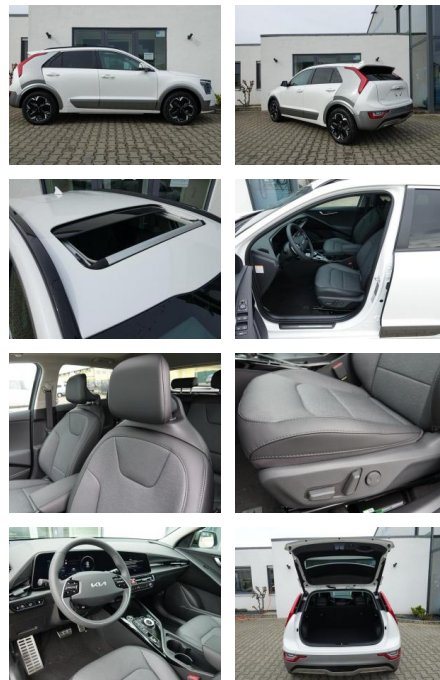

KA08-NIRO_2544g
Angebotssnr.:

Erstzulassung:	Kilometer:	Farbe:	Leistung:	Kraftstoffart:
01.03.2023	12.600		150 kW / 204 PS	Elektro

PREIS
35.420 €

FINANZIERUNGSBEISPIEL

Laufzeit: 72 Monate Anzahlung: 25 %
Basis-Finanzierung:* Mtl. Rate:
Zielraten-Finanzierung:** **281 €**